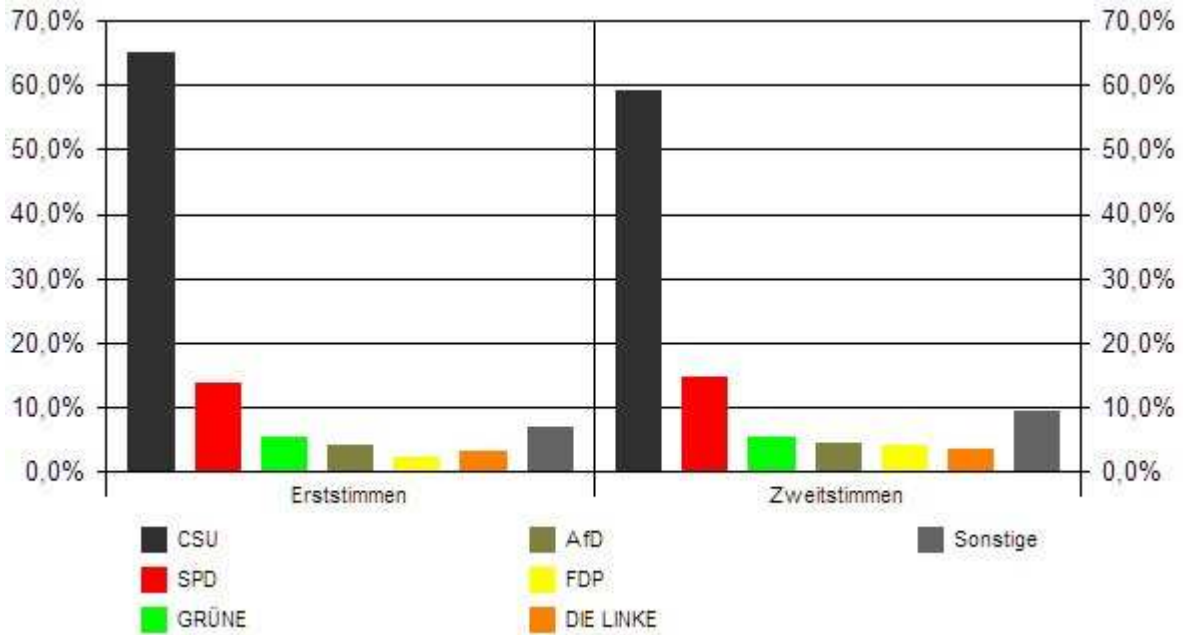

**Wahlkreis Altötting
Landkreis Altötting
Stadt Altötting**

Bundestagswahl 2013

Stand: 23.09.2013 - 07:03:18
Basis: 14 von 14 Ergebnissen
erstellt aus dem vorläufigen Ergebnis

Wahlberechtigte:	9778
Wähler	5986
Wahlbeteiligung	61,22%

	Gültige	Ungültige
Erststimmen	5919	67
Zweitstimmen	5927	59

WV-Nr	Erststimmen			Zweitstimmen		
	Erststimmenbewerber	Stimmen	Prozent	Partei	Stimmen	Prozent
01	Mayer, Stephan	3848	65,01%	CSU	3506	59,15%
02	Heidrich, Annette	815	13,77%	SPD	868	14,64%
03	Kastner, Ulrich	135	2,28%	FDP	232	3,91%
04	Voit, Sofie	303	5,12%	GRÜNE	309	5,21%
05	Lebedew, Alexander	183	3,09%	DIE LINKE	209	3,53%
06	Zimmermann, Frank	123	2,08%	PIRATEN	96	1,62%
07	*****	*****	*****	NPD	36	0,61%
08	*****	*****	*****	ÖDP	65	1,10%
09	*****	*****	*****	REP	56	0,94%
10	*****	*****	*****	Bündnis 21/RRP	2	0,03%
11	*****	*****	*****	BP	40	0,67%
12	*****	*****	*****	Tierschutzpartei	26	0,44%
13	Leiminer, Friedrich	30	0,51%	DIE VIOLETTEN	18	0,30%
14	Maier, Franz	19	0,32%	BüSo	7	0,12%
15	*****	*****	*****	MLPD	2	0,03%
16	Kreft, Lorenz	235	3,97%	AfD	258	4,35%
17	*****	*****	*****	pro Deutschland	6	0,10%
18	*****	*****	*****	DIE FRAUEN	9	0,15%
19	Altmann, Andreas	228	3,85%	FREIE WÄHLER	175	2,95%
20	*****	*****	*****	PARTEI DER VERNUNFT	7	0,12%